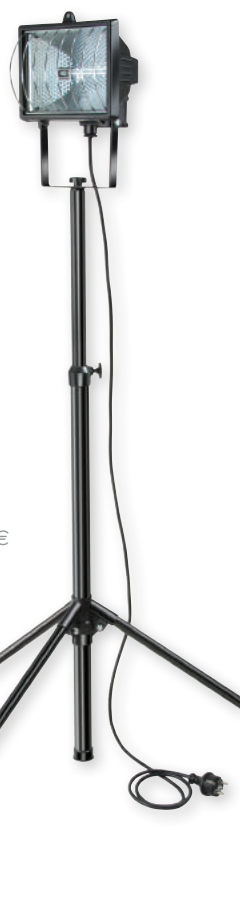

**PROJECTEUR HALOGENE**

- BRE020** Projecteur halogène 400 W (classe C), 5 m de câble
- IP54
  - 8545 lumen
  - Equipé d'une grille de protection chromée, amovible
  - Poignée de transport ergonomique en matière plastique moulée
  - Orientable
  - Fourni avec 1 lampe halogène à économie d'énergie 400 W
  - Avec ergot anti-basculement.
  - Conforme à la norme NF EN 60598-2-5..... 69,39 €

- BRE0200** Projecteur halogène de 500 W sur base
- Grille de protection
  - 7800 lumens
  - 2900 k
  - Câble HO5 3 x 1 mm² x 1,5 m
  - IP44..... 32,42 €

- BRE084** Projecteur portable halogène 500 W
- IP44..... 74,10 €

- BRE021** Projecteur sur pied télescopique, 400 W avec 2 m de câble
- IP54
  - Pied télescopique réglable de 0,75 m à 1,60 m grâce à ses éléments coulissants munis de vis de serrage
  - Fourni avec 1 ampoule halogène à économie d'énergie 400W R7s—Classe C—8545 lumen
  - Conforme à la norme NF EN 60598-2-5..... 61,78 €

- ZUB015** Projecteur 400 W 230 VAC couleur noir
- IP 44
  - 8545 Lumen
  - Pour le montage à l'intérieur et à l'extérieur
  - Boîtier et cadre en alu moulé sous pression, revêtement de surface.
  - Vitre en verre sécurit
  - Conforme à la norme NF EN 60598-2-5..... 41,71 €